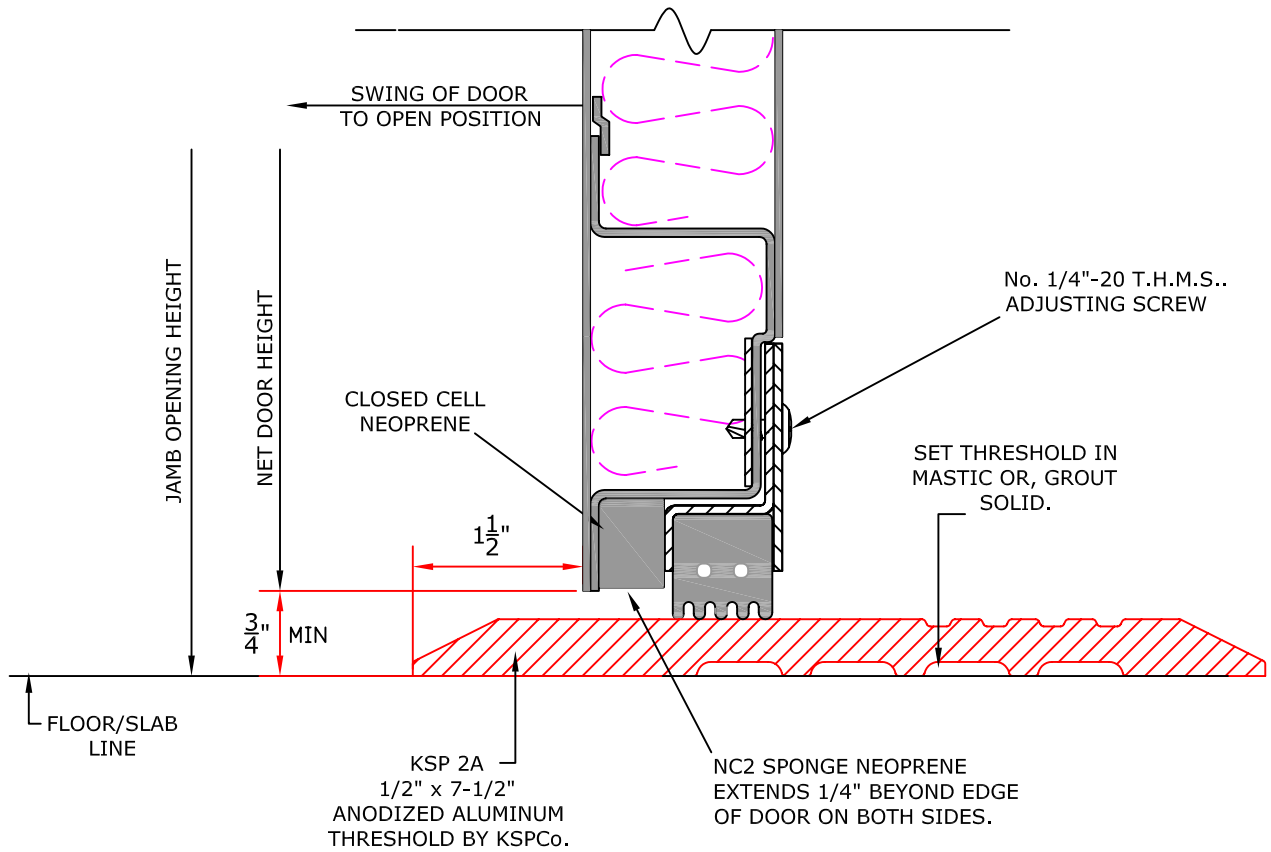

STC 46

Pico Rivera, CA 90660
(562) 695 - 0645

CAM-LIFT DOOR BOTTOM ASSEMBLIES

STC 46

Pico Rivera, CA 90660
(562) 695 - 0645

KRIEGERSONIC SINGLE ACOUSTICAL DOOR ASTRAGAL

STC 46

Pico Rivera, CA 90660
(562) 695 - 0645