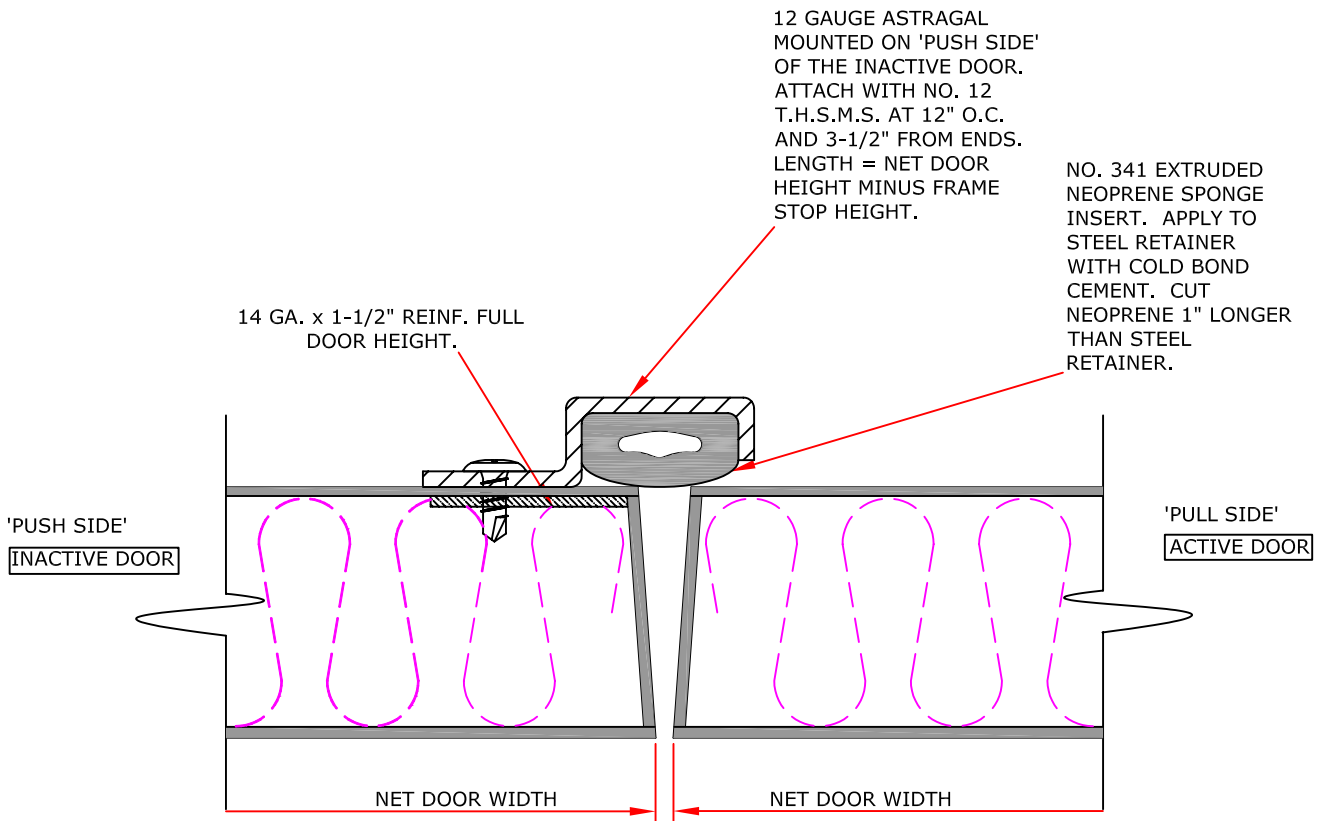

STC 46

Pico Rivera, CA 90660
(562) 695 - 0645

CAM-LIFT DOOR BOTTOM ASSEMBLIES

STC 46

Pico Rivera, CA 90660
(562) 695 - 0645

KRIEGERSONIC SINGLE ACOUSTICAL DOOR ASTRAGAL

STC 46

Pico Rivera, CA 90660
(562) 695 - 0645