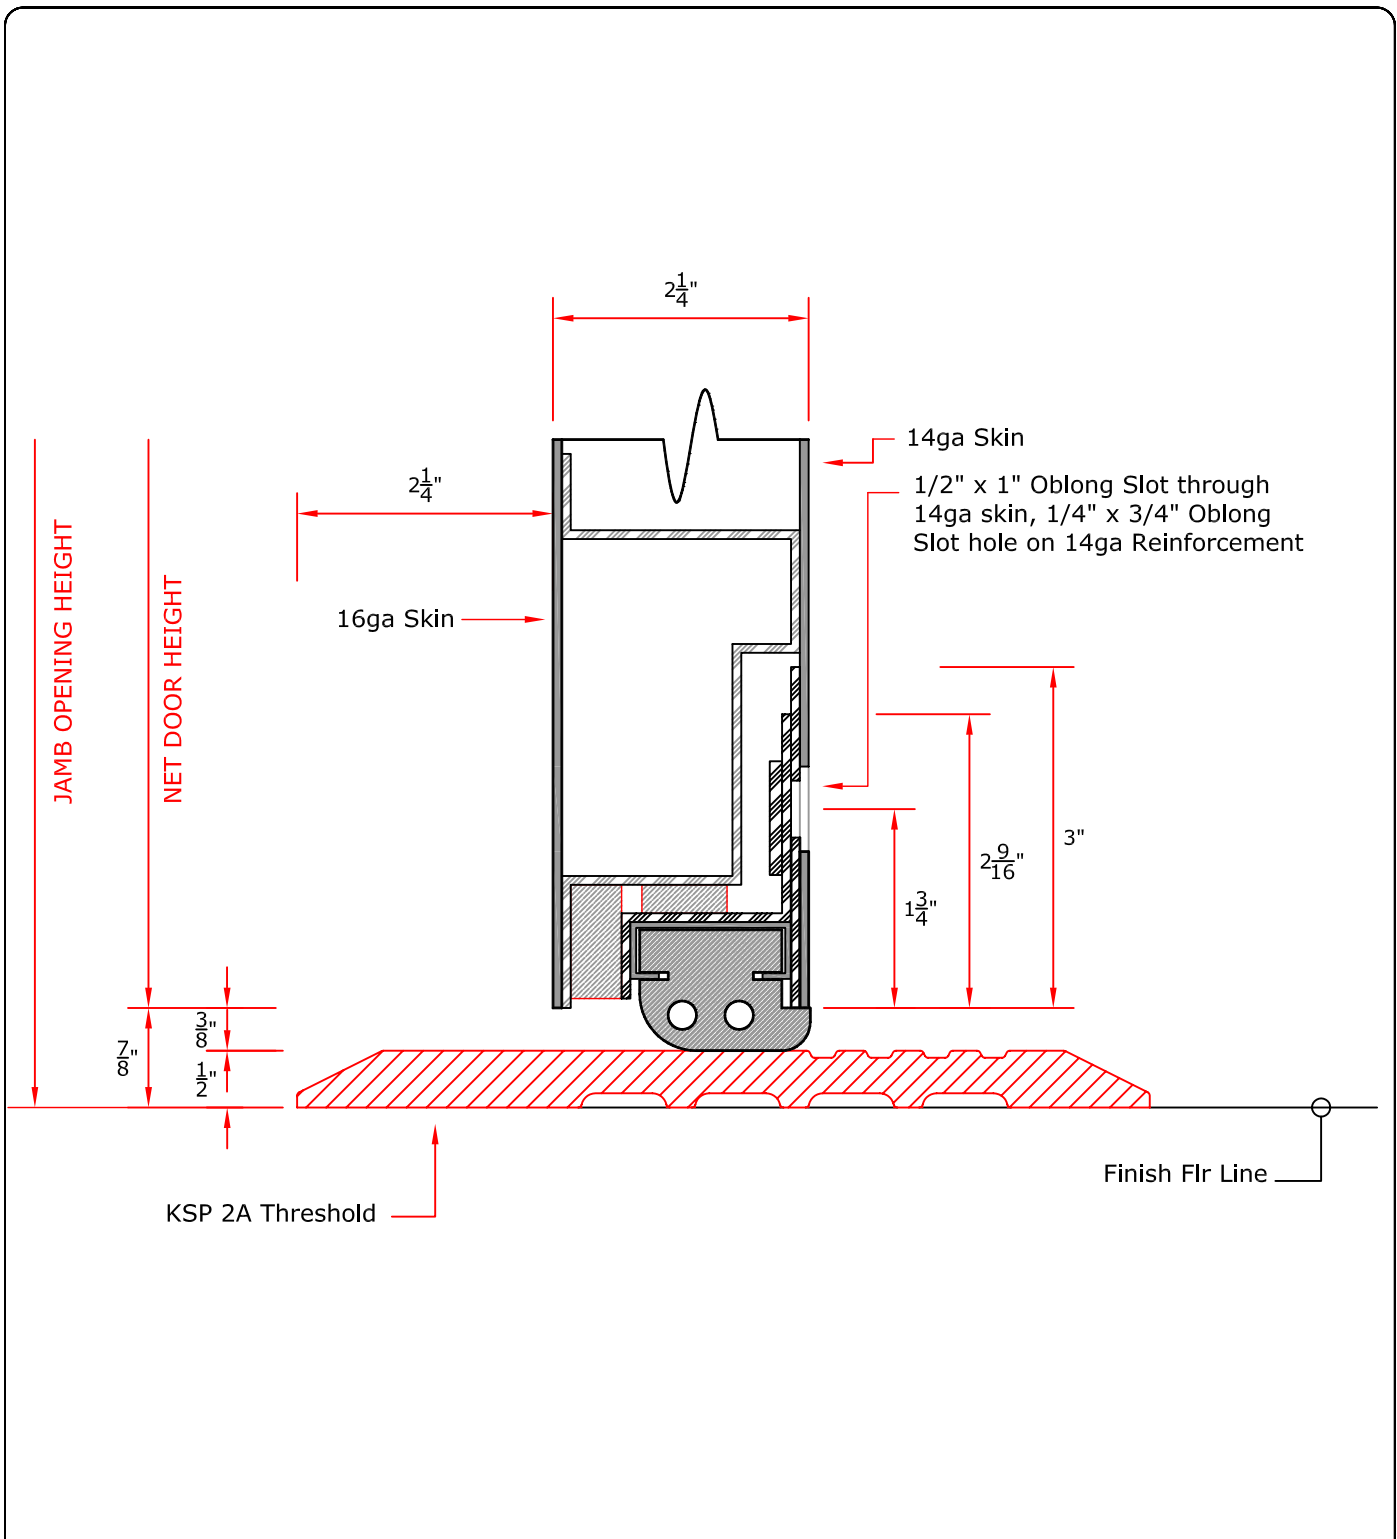

STC 49

Pico Rivera, CA 90660
 (562) 695 - 0645

CAM-LIFT DOOR BOTTOM ASSEMBLIES

STC 49

Pico Rivera, CA 90660
(562) 695 - 0645