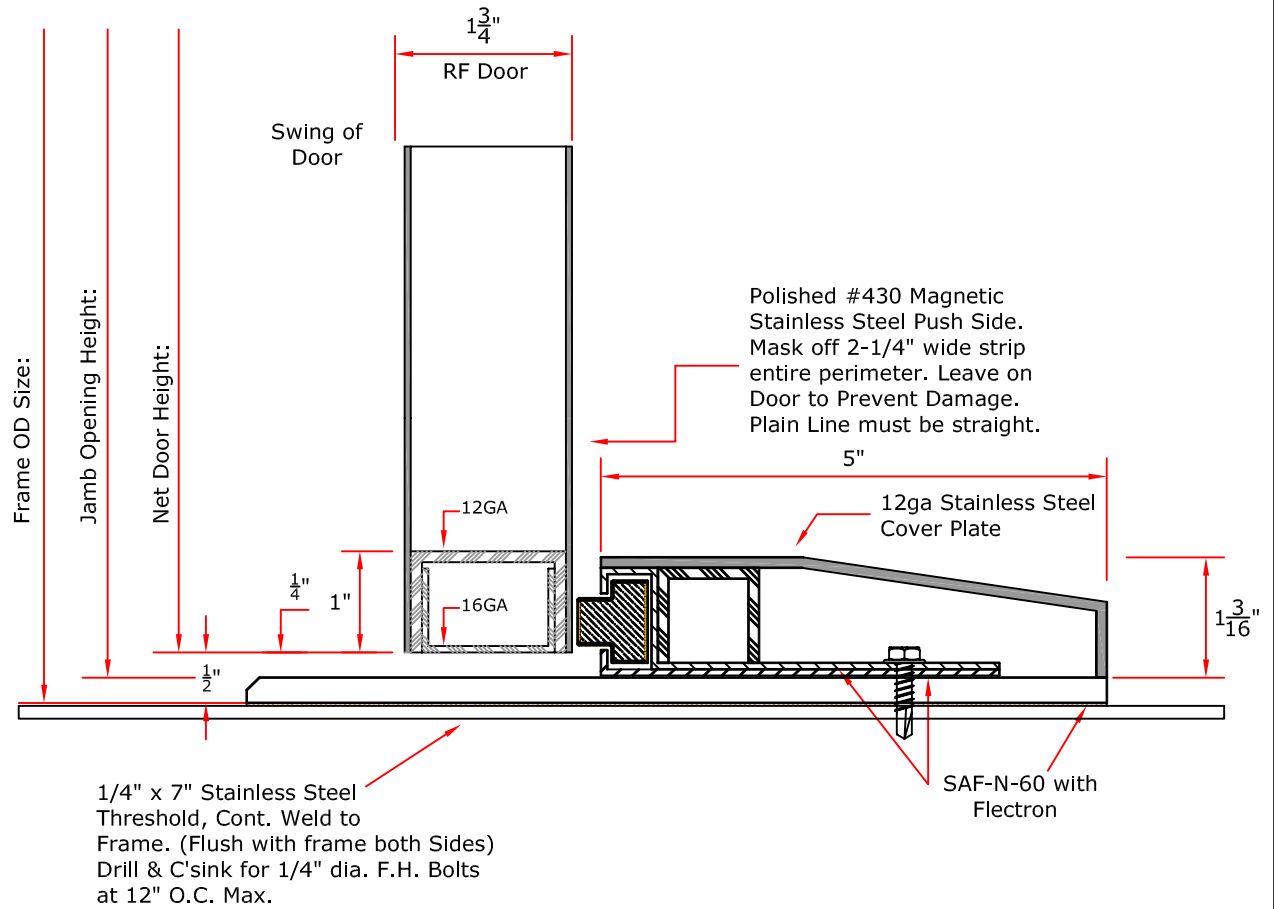

RFI-25db

Pico Rivera, CA 90660
 (562) 695 - 0645

RFI-25db

Pico Rivera, CA 90660
(562) 695 - 0645