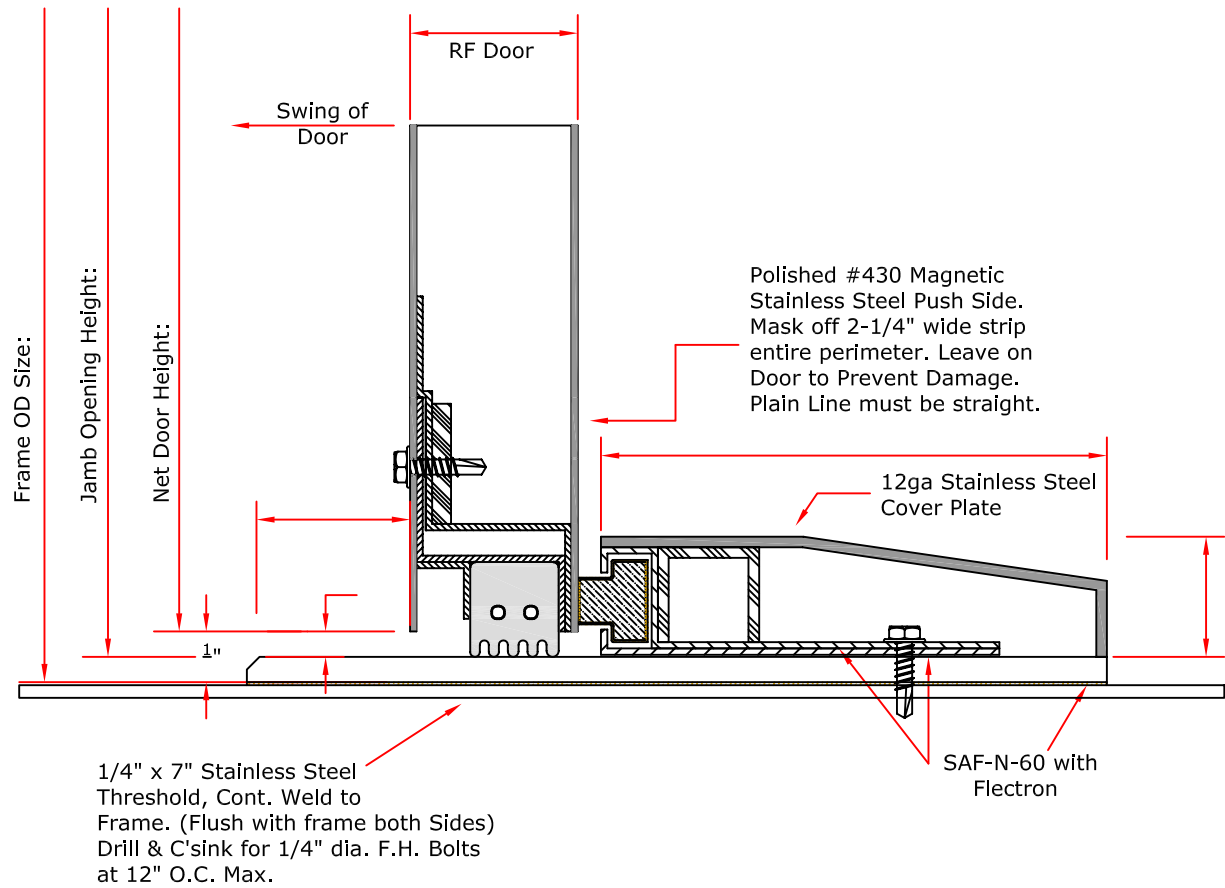

RFI 40 STC 45

Pico Rivera, CA 90660
(562) 695 - 0645

RFI 40 STC 45

Pico Rivera, CA 90660
(562) 695 - 0645

RFI 40 STC-45

Pico Rivera, CA 90660
(562) 695 - 0645