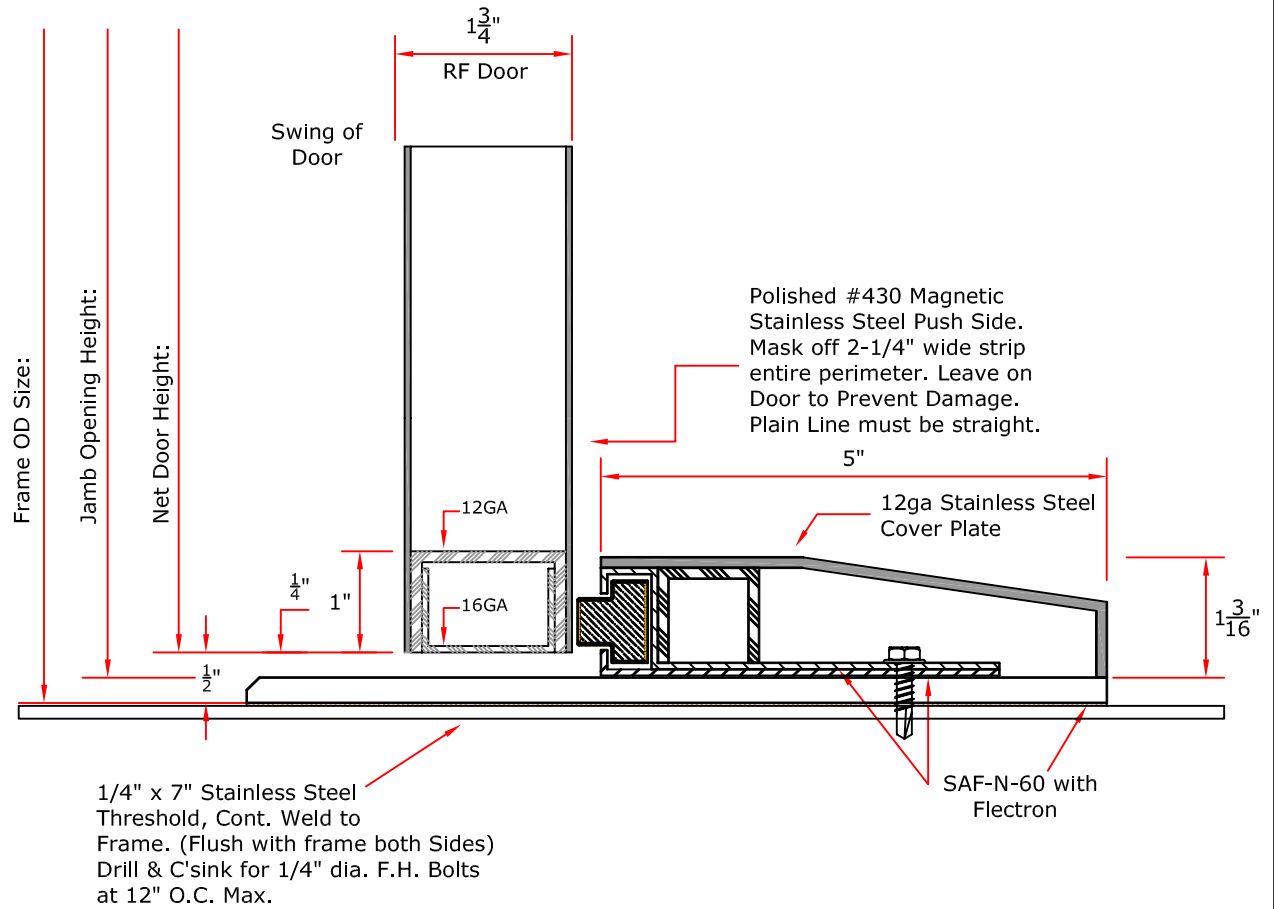

RFI-40db

Pico Rivera, CA 90660
 (562) 695 - 0645

RFI-40db

Pico Rivera, CA 90660
(562) 695 - 0645